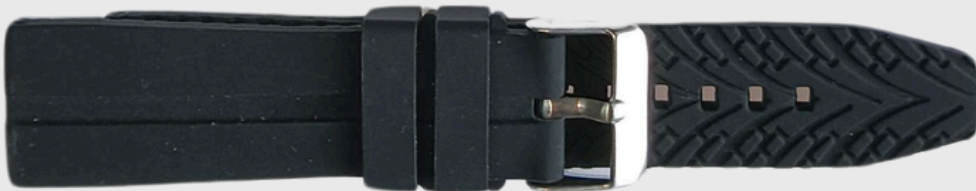

AA WATCH WHOLESALERS

YH082
18 - 20mm ONLY

YH-1242
22mm ONLY

YH-1182
22mm ONLY

YH275
BLACK
22MM

YH024
BLACK
22MM

YH451
BLACK
22MM

CA5571
BLACK - CASIO